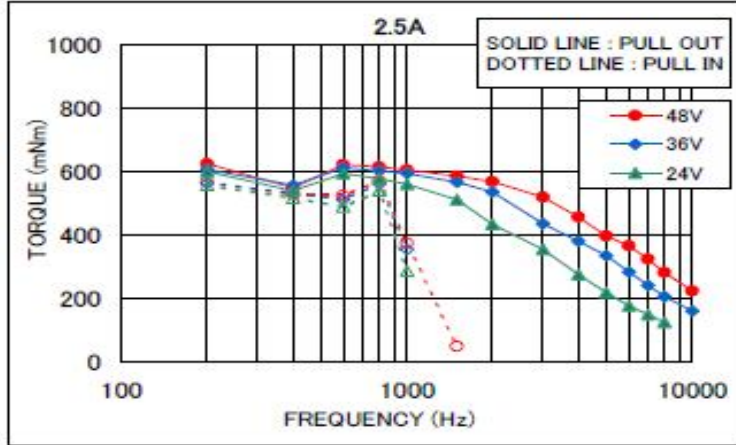

29SM-K242BT01CA

3.0A	48V		36V		24V	
	P.out	P.in	P.out	P.in	P.out	P.in
200	698.5	640.7	688.6	629.0	680.8	623.0
400	642.0	623.3	633.8	622.4	643.7	629.0
600	706.4	570.8	697.6	576.3	678.1	561.8
800	697.8	646.3	689.4	633.6	661.7	615.4
1000	691.3	634.3	678.3	449.0	642.6	423.1
1500	676.7	139.0	648.7	105.6	548.2	28.9
2000	648.3		609.6		460.9	
3000	590.1		513.9		373.6	
4000	505.1		425.7		280.5	
5000	447.3		346.2		220.5	
6000	386.1		288.6		182.6	
7000	332.3		243.0		148.6	
8000	288.8		209.9		127.9	
10000	224.9		160.1			

Hz

mNm

2.5A	48V		36V		24V	
	P.out	P.in	P.out	P.in	P.out	P.in
200	625.8	568.5	609.0	564.3	601.5	557.8
400	549.9	529.6	558.9	533.4	540.8	517.3
600	622.7	525.5	612.9	513.4	594.7	490.6
800	616.4	573.4	604.3	563.2	579.1	539.9
1000	607.4	375.3	595.3	356.4	561.6	287.5
1500	587.9	50.7	568.2		512.2	
2000	568.8		537.2		435.5	
3000	521.6		437.3		356.2	
4000	458.0		381.9		276.5	
5000	398.4		336.4		220.6	
6000	367.4		284.3		178.3	
7000	325.1		242.9		150.0	
8000	282.8		206.9		126.7	
10000	224.6		162.3			