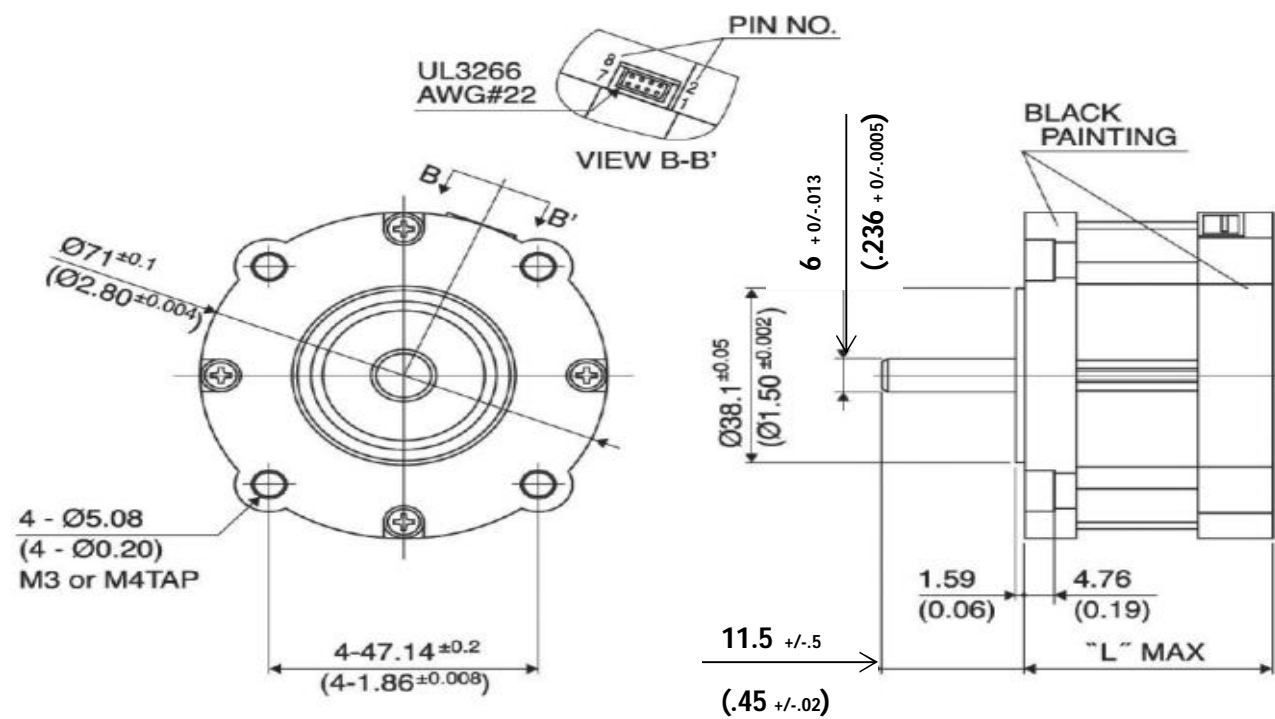

29SM-K242BT01CA

3.0A	48V		36V		24V	
	P.out	P.in	P.out	P.in	P.out	P.in
200	698.5	640.7	688.6	629.0	680.8	623.0
400	642.0	623.3	633.8	622.4	643.7	629.0
600	706.4	570.8	697.6	576.3	678.1	561.8
800	697.8	646.3	689.4	633.6	661.7	615.4
1000	691.3	634.3	678.3	449.0	642.6	423.1
1500	676.7	139.0	648.7	105.6	548.2	28.9
2000	648.3		609.6		460.9	
3000	590.1		513.9		373.6	
4000	505.1		425.7		280.5	
5000	447.3		346.2		220.5	
6000	386.1		288.6		182.6	
7000	332.3		243.0		148.6	
8000	288.8		209.9		127.9	
10000	224.9		160.1			

Hz

mNm

2.5A	48V		36V		24V	
	P.out	P.in	P.out	P.in	P.out	P.in
200	625.8	568.5	609.0	564.3	601.5	557.8
400	549.9	529.6	558.9	533.4	540.8	517.3
600	622.7	525.5	612.9	513.4	594.7	490.6
800	616.4	573.4	604.3	563.2	579.1	539.9
1000	607.4	375.3	595.3	356.4	561.6	287.5
1500	587.9	50.7	568.2		512.2	
2000	568.8		537.2		435.5	
3000	521.6		437.3		356.2	
4000	458.0		381.9		276.5	
5000	398.4		336.4		220.6	
6000	367.4		284.3		178.3	
7000	325.1		242.9		150.0	
8000	282.8		206.9		126.7	
10000	224.6		162.3			