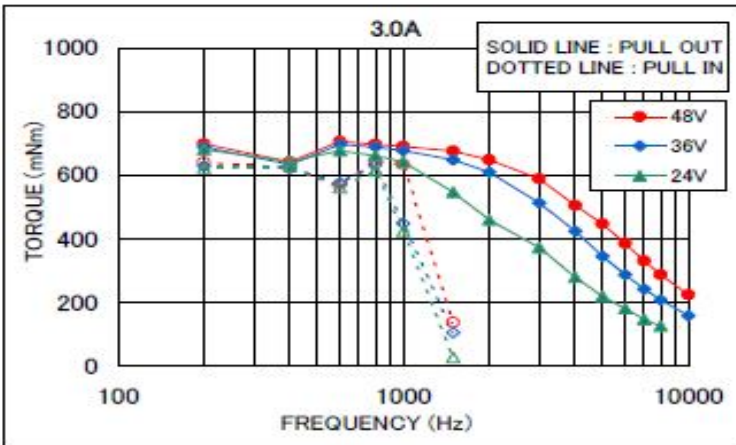

29SM-K242BT01CA

3.0A	48V		36V		24V	
	P.out	P.in	P.out	P.in	P.out	P.in
200	698.5	640.7	688.6	629.0	680.8	623.0
400	642.0	623.3	633.8	622.4	643.7	629.0
600	706.4	570.8	697.6	576.3	678.1	561.8
800	697.8	646.3	689.4	633.6	661.7	615.4
1000	691.3	634.3	678.3	449.0	642.6	423.1
1500	676.7	139.0	648.7	105.6	548.2	28.9
2000	648.3		609.6		460.9	
3000	590.1		513.9		373.6	
4000	505.1		425.7		280.5	
5000	447.3		346.2		220.5	
6000	386.1		288.6		182.6	
7000	332.3		243.0		148.6	
8000	288.8		209.9		127.9	
10000	224.9		160.1			

Hz

mNm

2.5A	48V		36V		24V	
	P.out	P.in	P.out	P.in	P.out	P.in
200	625.8	568.5	609.0	564.3	601.5	557.8
400	549.9	529.6	558.9	533.4	540.8	517.3
600	622.7	525.5	612.9	513.4	594.7	490.6
800	616.4	573.4	604.3	563.2	579.1	539.9
1000	607.4	375.3	595.3	356.4	561.6	287.5
1500	587.9	50.7	568.2		512.2	
2000	568.8		537.2		435.5	
3000	521.6		437.3		356.2	
4000	458.0		381.9		276.5	
5000	398.4		336.4		220.6	
6000	367.4		284.3		178.3	
7000	325.1		242.9		150.0	
8000	282.8		206.9		126.7	
10000	224.6		162.3			